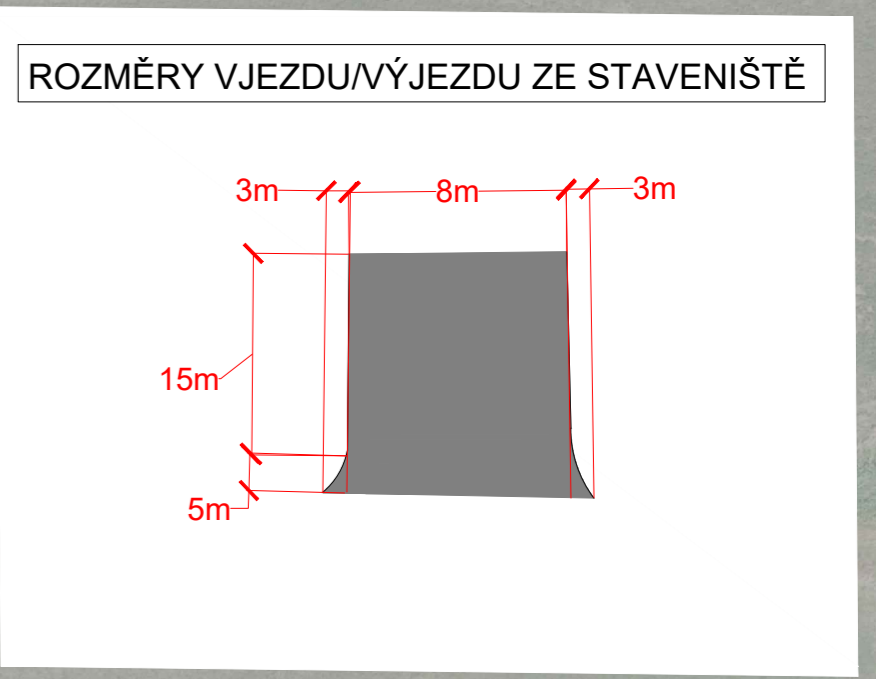

DŘEVINY BUDOU ODSTRANĚNY OD OSY NOVĚ VYBUDOVANÉ SILNICE I/12 V MINIMÁLNÍM ROZSAHU STANOVENÉM ROZHLEDOVÝM TROJÚHELNIKEM.
 VJEZDY NEBUDOU OPLOCENY

3K ZNAČKY s.r.o.	3K značky s.r.o. Jiráskova 1519, 251 01 Říčany tel.: +420 323 601 237, www.3kznacky.cz, info@3kznacky.cz		
	LEGENDA: návrh - SDZ STÁVAJÍCÍ - SDZ	 P2 P2	AKCE: I/12 - Běchovice - Úvaly - Výjezd vozidel PŘÍLOHA: Situace DIO