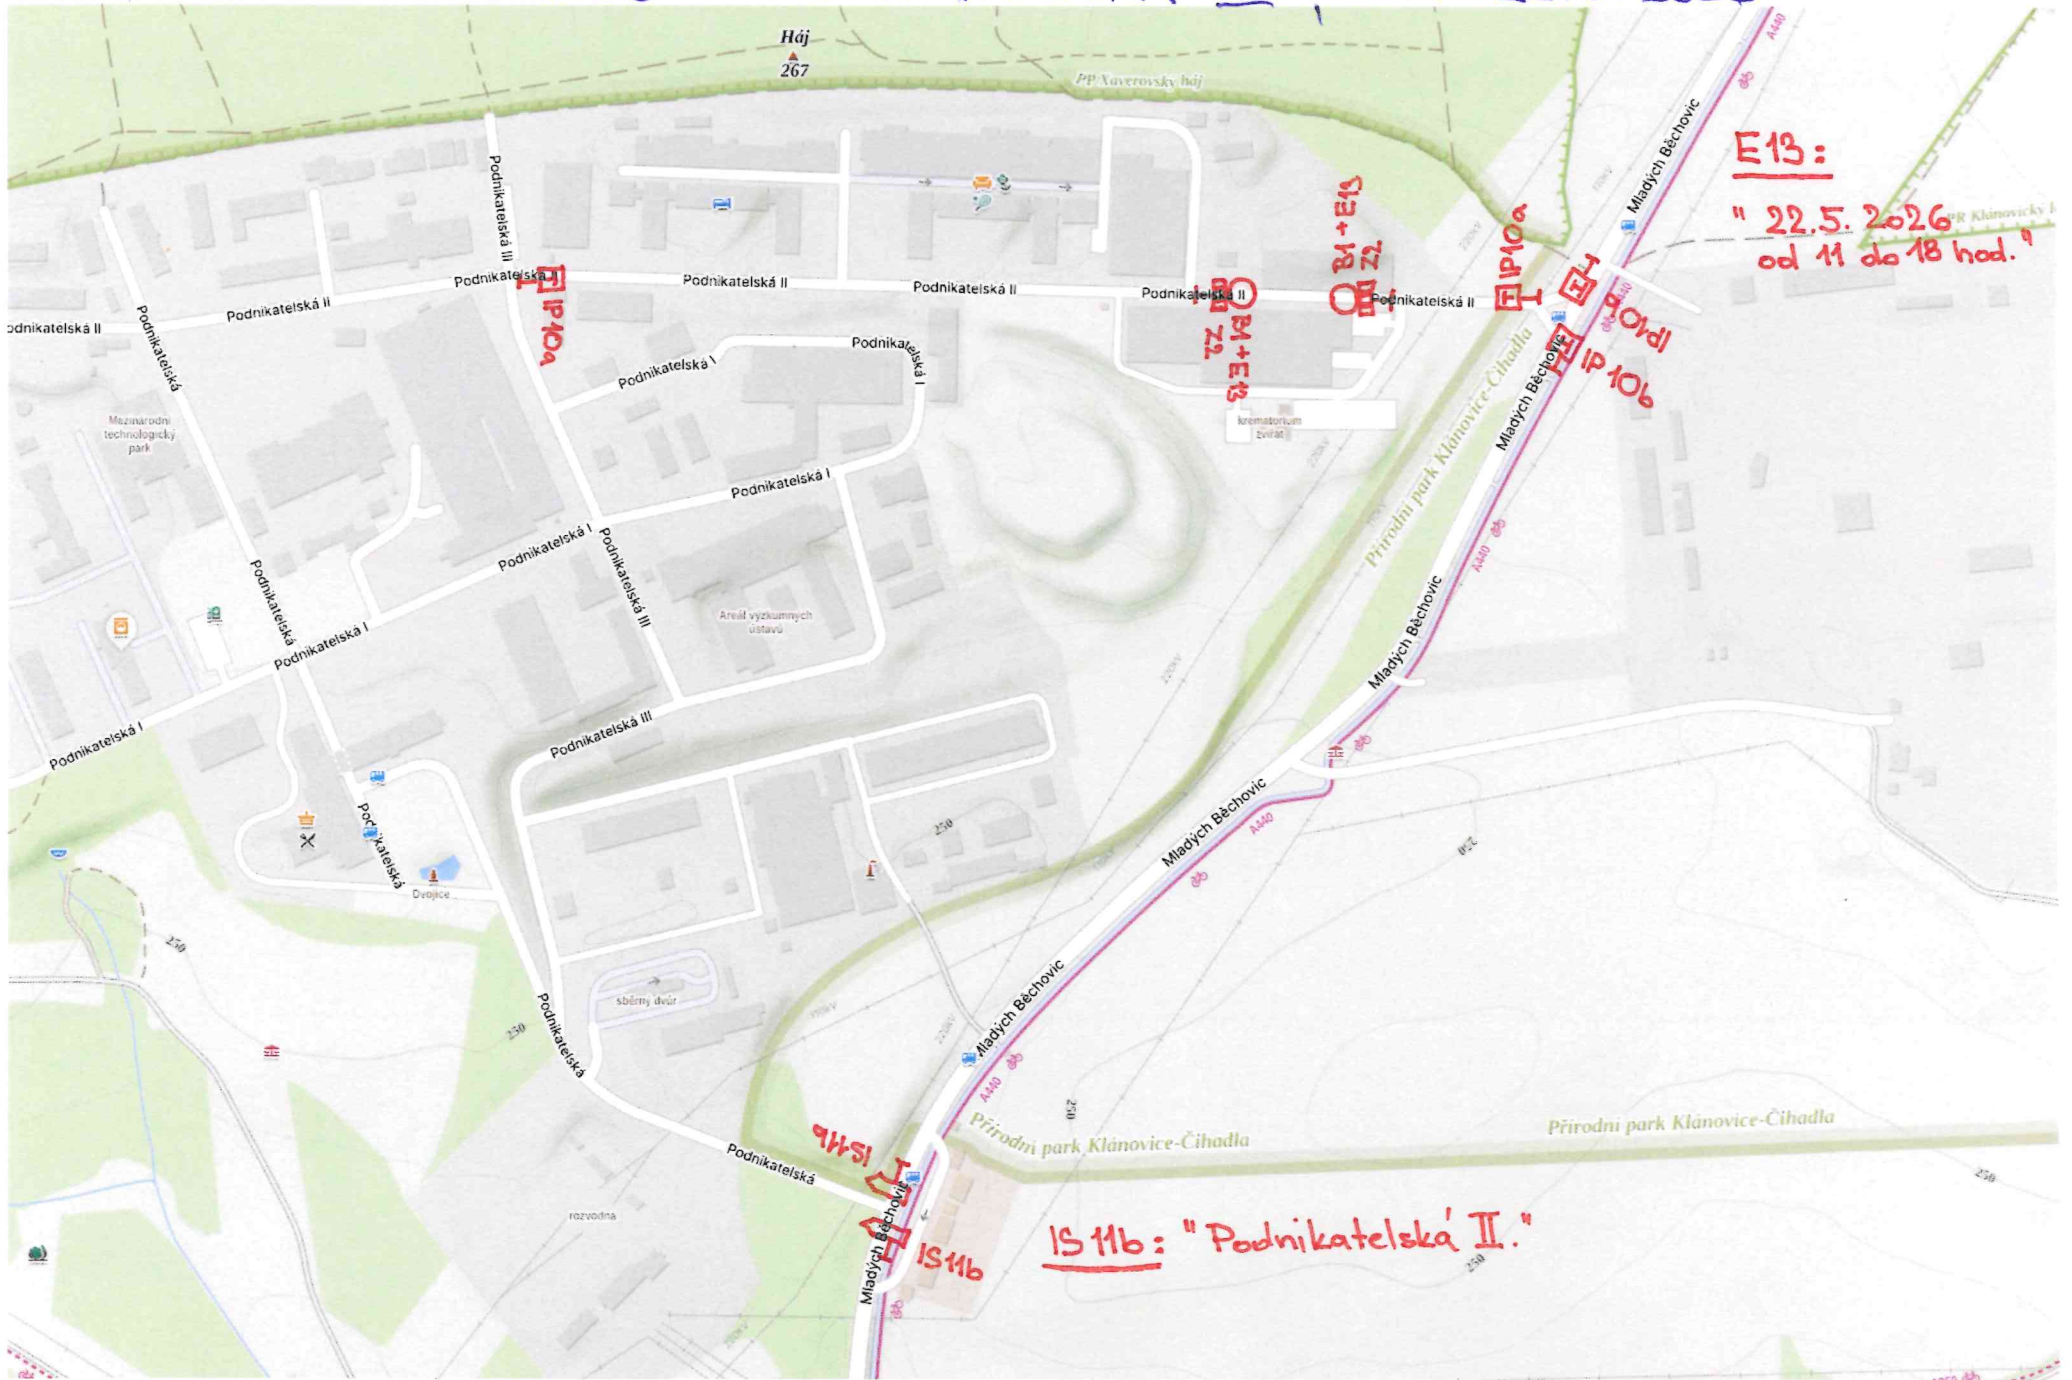

Uzavírka PODNIKATELSKÁ II, T: 22.5.2026

E13:

**" 22.5.2026
od 11 do 18 hod. "**

IS 11b: "Podnikatelská II."

Háj
267

IS 11c